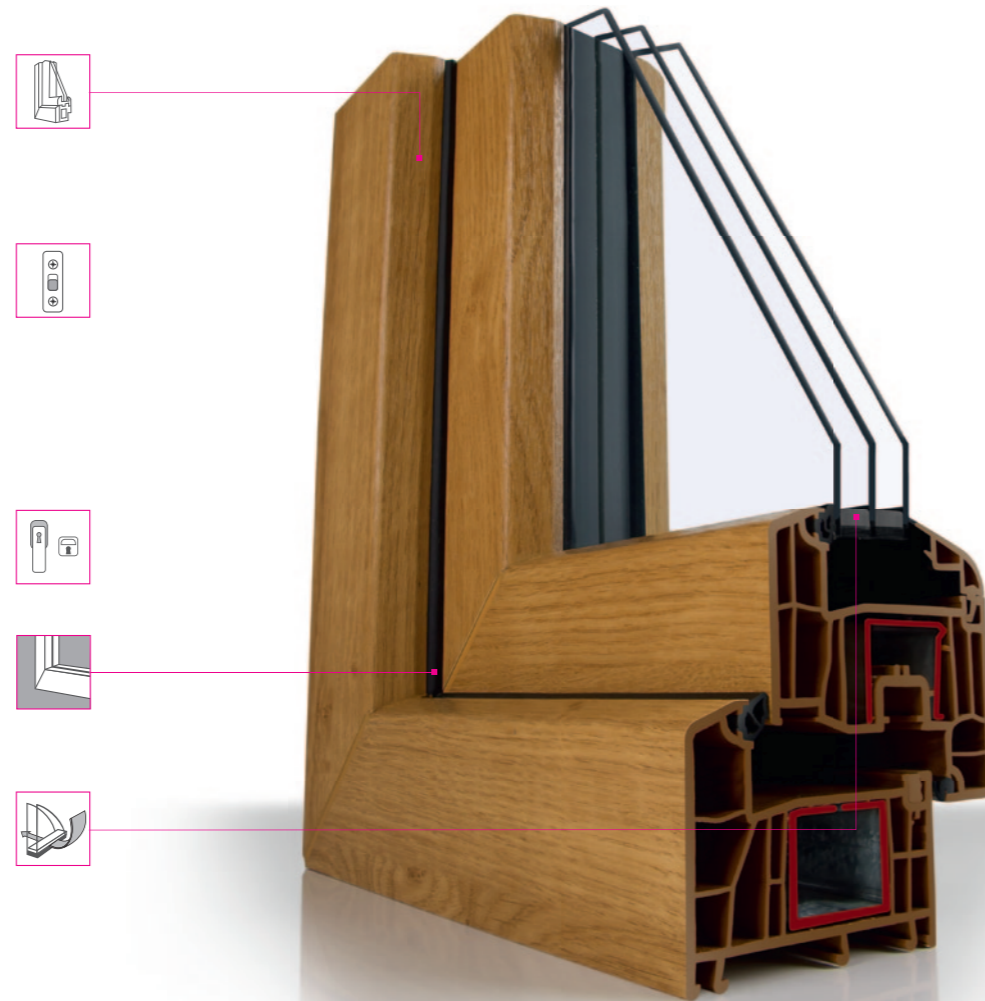

2 Okucie

Niemieckie okucie Roto NT z funkcyjnym standardem wyposażenia:

- mikrowentylacja lub stopniowany uchył – zapewniające swobodę wentryzacji;
- blokada klamki – gwarantująca bezpieczeństwo użytkownika poprzez ochronę przed błędną zmianą położenia klamki;
- punkty antywyważeniowe – chroniące newralgiczne miejsca okna przed próbą włamania.

3 Klamka

Klamka z funkcją Secustik – dodatkowa ochrona przed próbą wyważenia okna.

4 Uszczelka

Wykonana z trwałego na lata tworzywa kauczukowo-silikonowego, o wysokiej odporności na promieniowanie UV, w harmonijnym kolorze szarym dla okien białych.

5 Ramka

Opatentowana ramka *Super Spacer*® ze specjalnego tworzywa polimerowego – zapewniająca o 15% więcej ciepła, do 2 dB redukująca dodatkowo hałas, do 70% zmniejszająca kondensację wilgoci, do 20 lat podwyższająca żywotność szyby.

1

2

Sx

3

SRx

6 Szyba

Dwukomorowy pakiet szybowy z ramką *Super Spacer*® wykonany w najnowszej technologii zespalandy (bez przycinania ramki w narożach szyby, powodującego nieszczelność) z wykorzystaniem materiału Hot-Melt – zapewniającego wysoką szczelność wkładu i zachowanie właściwości szyby na długie lata.